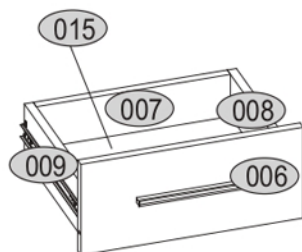

# AIRON 1D1S

KODA	DIMENZIJE			PAKET
001	839	360	16/32	1 / 1/1
002	839	360	16/32	1 / 1/1
003	519	392	16	1 / 1/1
004	398	334	16	1 / 1/1
005	398	284	16	1 / 1/1
006	392	173	16	1 / 1/1
007	342	100	16	1 / 1/1
008	300	100	16	1 / 1/1
009	300	100	16	1 / 1/1
011	398	60	16	1 / 1/1
013	470	364	22	1 / 1/1
014	781	415	2,5	1 / 1/1
015	360	302	2,5	1 / 1/1
016	398	60	30	2 / 1/1
018	398	313	16	1 / 1/1
<b>DODATKI</b>				1 / 1/1

<b>2x e1</b> Ø7x50 	<b>28x f1</b> Ø8x30 	<b>1x f3</b> 	<b>1x n14</b> 
<b>1x p17</b> Ø6x50 	<b>24x p25</b> Ø3.5x16 	<b>14x r1</b> 15x12 	<b>14x r16</b> Ø5x24 
<b>4x s2</b> 	<b>1x z1</b> 	<b>4x d1</b> 	<b>2x a143</b> 
<b>1x lb-300</b> 	<b>2x b119</b> 	<b>6x s4</b> 	<b>6x l2</b> 
<b>4x p42</b> 	<b>2x c412.030</b> 	<b>4x k1</b> 	