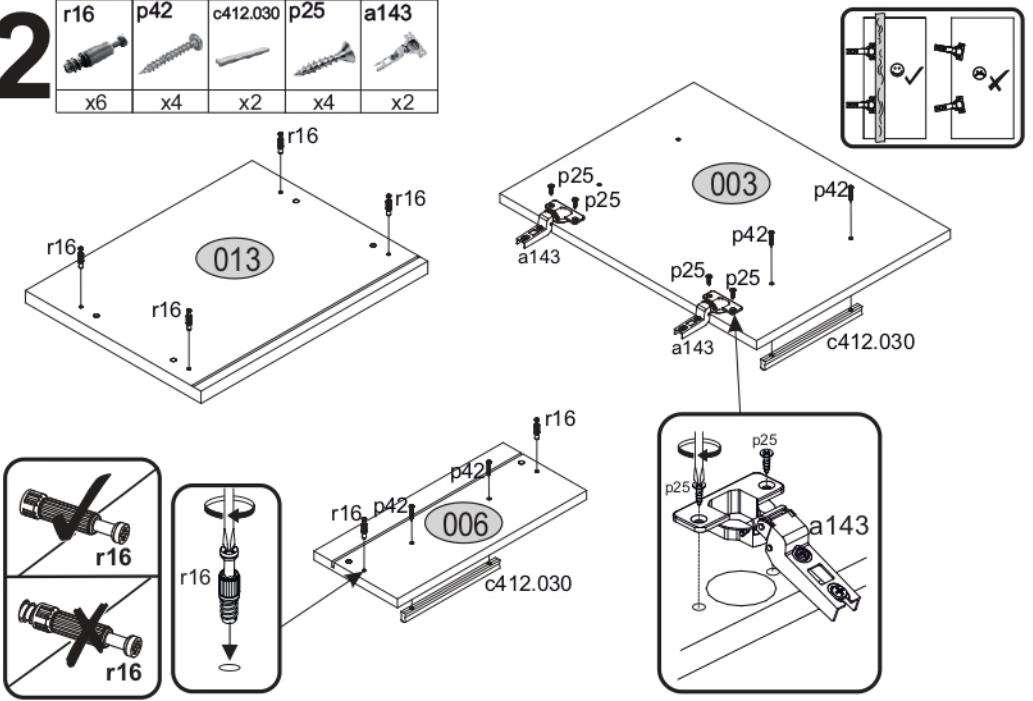

# AIRON 1D1S

KODA	DIMENZIJE			PAKET
001	839	360	16/32	1 / 1/1
002	839	360	16/32	1 / 1/1
003	519	392	16	1 / 1/1
004	398	334	16	1 / 1/1
005	398	284	16	1 / 1/1
006	392	173	16	1 / 1/1
007	342	100	16	1 / 1/1
008	300	100	16	1 / 1/1
009	300	100	16	1 / 1/1
011	398	60	16	1 / 1/1
013	470	364	22	1 / 1/1
014	781	415	2,5	1 / 1/1
015	360	302	2,5	1 / 1/1
016	398	60	30	2 / 1/1
018	398	313	16	1 / 1/1
<b>DODATKI</b>				1 / 1/1

<b>2x e1</b> Ø7x50 	<b>28x f1</b> Ø8x30 	<b>1x f3</b> 	<b>1x n14</b> 
<b>1x p17</b> Ø6x50 	<b>24x p25</b> Ø3.5x16 	<b>14x r1</b> 15x12 	<b>14x r16</b> Ø5x24 
<b>4x s2</b> 	<b>1x z1</b> 	<b>4x d1</b> 	<b>2x a143</b> 
<b>1x lb-300</b> 	<b>2x b119</b> 	<b>6x s4</b> 	<b>6x l2</b> 
<b>4x p42</b> 	<b>2x c412.030</b> 	<b>4x k1</b> 	

# 1

r1	f1
x10	x24

# 2

r16	p42	c412.030	p25	a143
x6	x4	x2	x4	x2