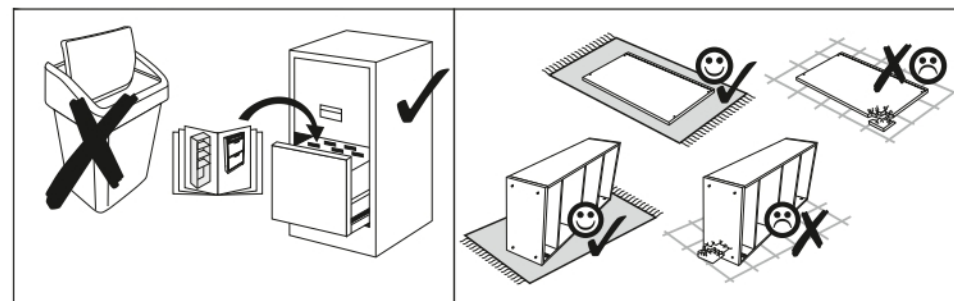

# AIRON 1D1S

KODA	DIMENZIJE			PAKET
001	839	360	16/32	1 / 1/1
002	839	360	16/32	1 / 1/1
003	519	392	16	1 / 1/1
004	398	334	16	1 / 1/1
005	398	284	16	1 / 1/1
006	392	173	16	1 / 1/1
007	342	100	16	1 / 1/1
008	300	100	16	1 / 1/1
009	300	100	16	1 / 1/1
011	398	60	16	1 / 1/1
013	470	364	22	1 / 1/1
014	781	415	2,5	1 / 1/1
015	360	302	2,5	1 / 1/1
016	398	60	30	2 / 1/1
018	398	313	16	1 / 1/1
<b>DODATKI</b>				1 / 1/1