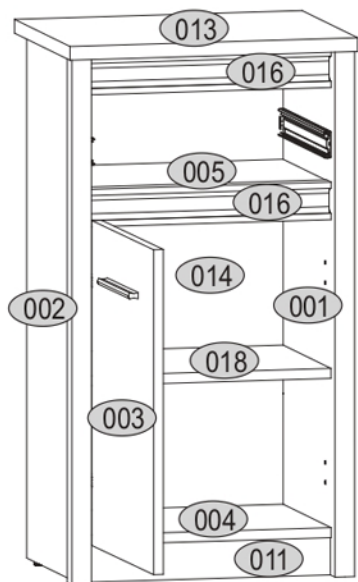

# AIRON 1D1S

KODA	DIMENZIJE			PAKET
001	839	360	16/32	1 / 1/1
002	839	360	16/32	1 / 1/1
003	519	392	16	1 / 1/1
004	398	334	16	1 / 1/1
005	398	284	16	1 / 1/1
006	392	173	16	1 / 1/1
007	342	100	16	1 / 1/1
008	300	100	16	1 / 1/1
009	300	100	16	1 / 1/1
011	398	60	16	1 / 1/1
013	470	364	22	1 / 1/1
014	781	415	2,5	1 / 1/1
015	360	302	2,5	1 / 1/1
016	398	60	30	2 / 1/1
018	398	313	16	1 / 1/1
<b>DODATKI</b>				1 / 1/1

<b>2x e1</b> Ø7x50 	<b>28x f1</b> Ø8x30 	<b>1x f3</b> 	<b>1x n14</b> 
<b>1x p17</b> Ø6x50 	<b>24x p25</b> Ø3.5x16 	<b>14x r1</b> 15x12 	<b>14x r16</b> Ø5x24 
<b>4x s2</b> 	<b>1x z1</b> 	<b>4x d1</b> 	<b>2x a143</b> 
<b>1x lb-300</b> 	<b>2x b119</b> 	<b>6x s4</b> 	<b>6x l2</b> 
<b>4x p42</b> 	<b>2x c412.030</b> 	<b>4x k1</b> 	