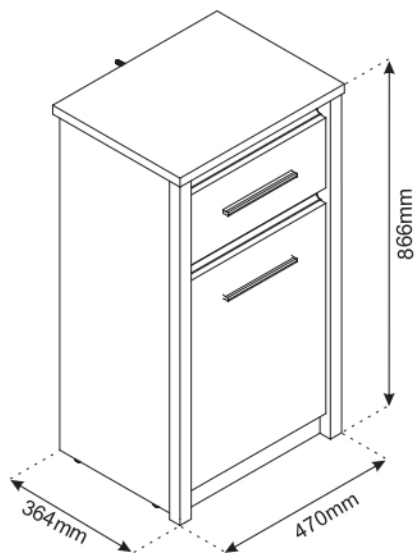

# AIRON 1D1S

KODA	DIMENZIJE			PAKET
001	839	360	16/32	1 / 1/1
002	839	360	16/32	1 / 1/1
003	519	392	16	1 / 1/1
004	398	334	16	1 / 1/1
005	398	284	16	1 / 1/1
006	392	173	16	1 / 1/1
007	342	100	16	1 / 1/1
008	300	100	16	1 / 1/1
009	300	100	16	1 / 1/1
011	398	60	16	1 / 1/1
013	470	364	22	1 / 1/1
014	781	415	2,5	1 / 1/1
015	360	302	2,5	1 / 1/1
016	398	60	30	2 / 1/1
018	398	313	16	1 / 1/1
<b>DODATKI</b>				1 / 1/1

<b>2x e1</b> Ø7x50 	<b>28x f1</b> Ø8x30 	<b>1x f3</b> 	<b>1x n14</b> 
<b>1x p17</b> Ø6x50 	<b>24x p25</b> Ø3.5x16 	<b>14x r1</b> 15x12 	<b>14x r16</b> Ø5x24 
<b>4x s2</b> 	<b>1x z1</b> 	<b>4x d1</b> 	<b>2x a143</b> 
<b>1x lb-300</b> 	<b>2x b119</b> 	<b>6x s4</b> 	<b>6x l2</b> 
<b>4x p42</b> 	<b>2x c412.030</b> 	<b>4x k1</b> 	