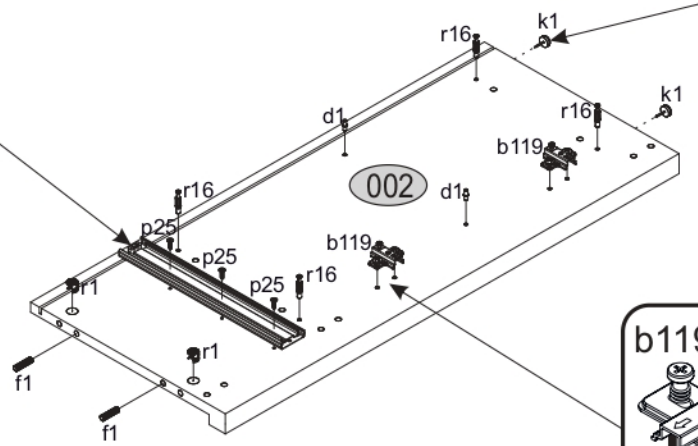

3

b119	r16	p25	lb-300	r1	f1	d1	k1
x2	x8	x6	x1	x4	x4	x4	x4